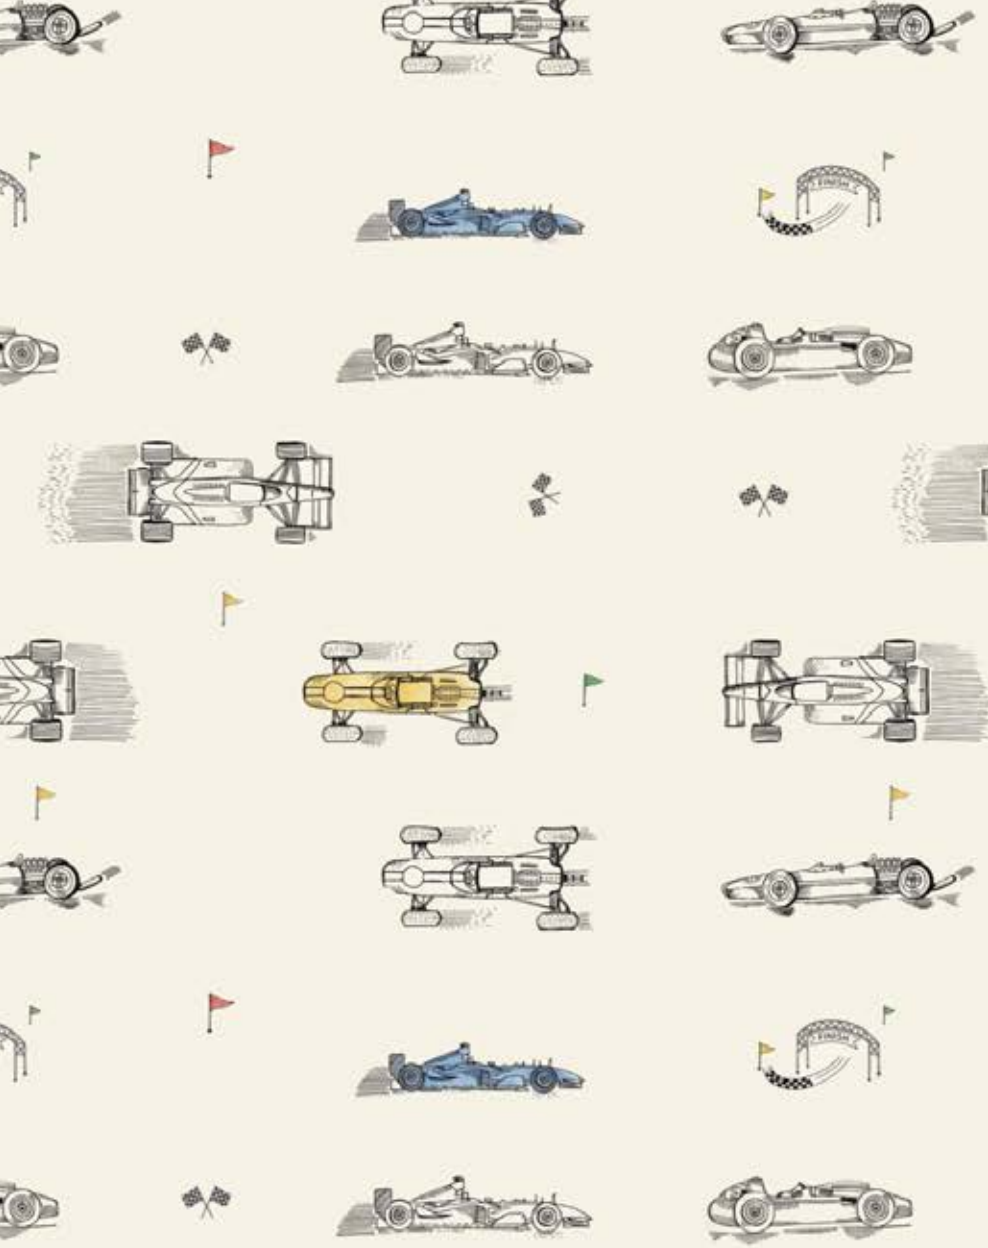

# F1 SIN LETRAS

F1 LUGAR

F1 CROQUIS

F1 BLANCO  
Y NEGRO

F1 PLANO

F1 PILOTO

F1 CARRERA

FI PATRÓN  
CROQUIS

F1 STAMP

F1 COLOR

**CONEJO  
VOLADOR**

CONEJO  
VOLADOR  
BEIGE

HOJA  
TRICOLOR

WILD KIDS

TRIBAL

OTOÑO 2026